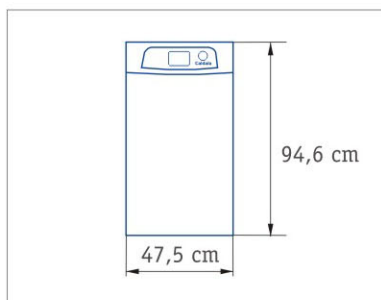

DIGITAL M60/M70f  
CALDERA DE PISO

TIRO FORZADO

TIRO NATURAL

**Caldaia**<sup>®</sup>

INDUSTRIA ARGENTINA | TECNOLOGÍA DE NIVEL INTERNACIONAL

- **Dimensiones reducidas:** Ancho: 47,5 cm Altura: 94,6 cm.
- **Tiro natural:** Profundidad 83 cm - **Tiro forzado:** Profundidad 61,5 cm
- Encendido suave y progresivo.
- Funcionamiento silencioso.
- Regulación digital de la temperatura del agua del circuito de calefacción.
- Indicación digital de la temperatura del agua del circuito de calefacción.
- Indicador digital de anomalías de funcionamiento.
- Versión especial para piso radiante con limitador de temperatura.
- Opción instalación de calderas en paralelo llevando la potencia a más de 100.000 kcal/h