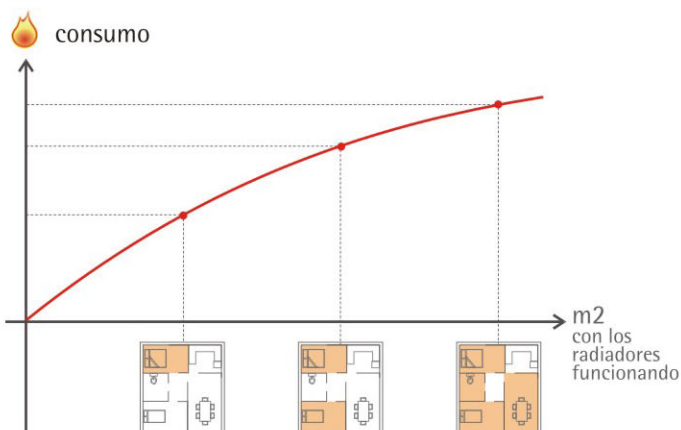

DIGITAL M60/M70f  
CALDERA DE PISO

TIRO FORZADO

TIRO NATURAL

**Caldaia**<sup>®</sup>

INDUSTRIA ARGENTINA | TECNOLOGÍA DE NIVEL INTERNACIONAL

- **Dimensiones reducidas:** Ancho: 47,5 cm Altura: 94,6 cm.
- **Tiro natural:** Profundidad 83 cm - **Tiro forzado:** Profundidad 61,5 cm
- Encendido suave y progresivo.
- Funcionamiento silencioso.
- Regulación digital de la temperatura del agua del circuito de calefacción.
- Indicación digital de la temperatura del agua del circuito de calefacción.
- Indicador digital de anomalías de funcionamiento.
- Versión especial para piso radiante con limitador de temperatura.
- Opción instalación de calderas en paralelo llevando la potencia a más de 100.000 kcal/h

### Apta para Instalaciones de Sistemas:

POR RADIADORES

POR FAN COILS

VERSION ESPECIAL  
PARA PISO RADIANTE

Sonda externa  
anticipadora  
para  
piso radiante

### Potencia Automática Variable M60: desde 16.000 a 61.000 kcal/h - M70f: desde 16.000 a 70.000 kcal/h